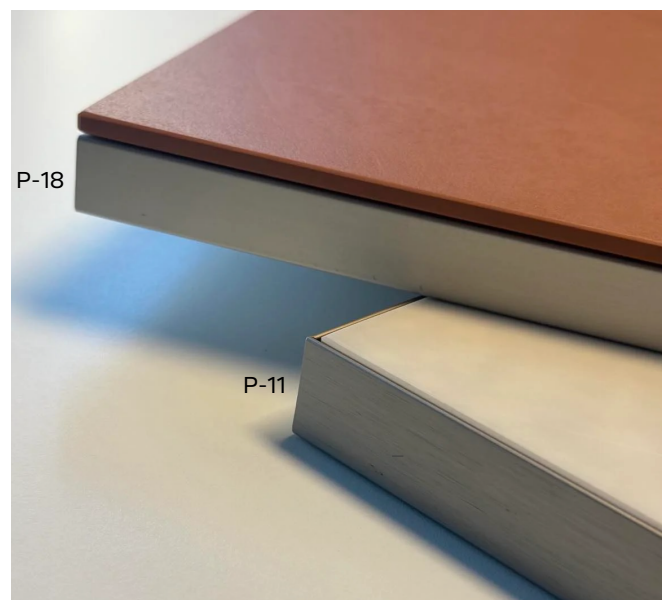

*Taip pat galite kreiptis ir dėl individualiai Jums reikalingų sprendimų.

Skaičiuoklė

Susikonfiguruoti aliuminio profilio rėmelį su "Dekton Slim" užpildu.

- Pasirinkite profilį (P-11 arba P-18) aliuminio rėmeliui ir jo spalvą.
- Išsirinkite "Dekton Slim" plokštę ir nurodykite jos grupę skaičiuoklėje.
- Nurodykite rėmelio matmenis milimetrais.
- Pasirinkite galinės nugarėlės variantą ir spalvą.
- Jeigu planuojate montuoti rankenėlę, pasirinkite gręžimų kiekį.

1. Rėmelio profilis

P-11

[Prekės nuoroda](#)

P-18

[Prekės nuoroda](#)

2. Rėmelio spalva

3. Dekton Slim plokštės grupė

[Peržiūrėti asortimentą](#)